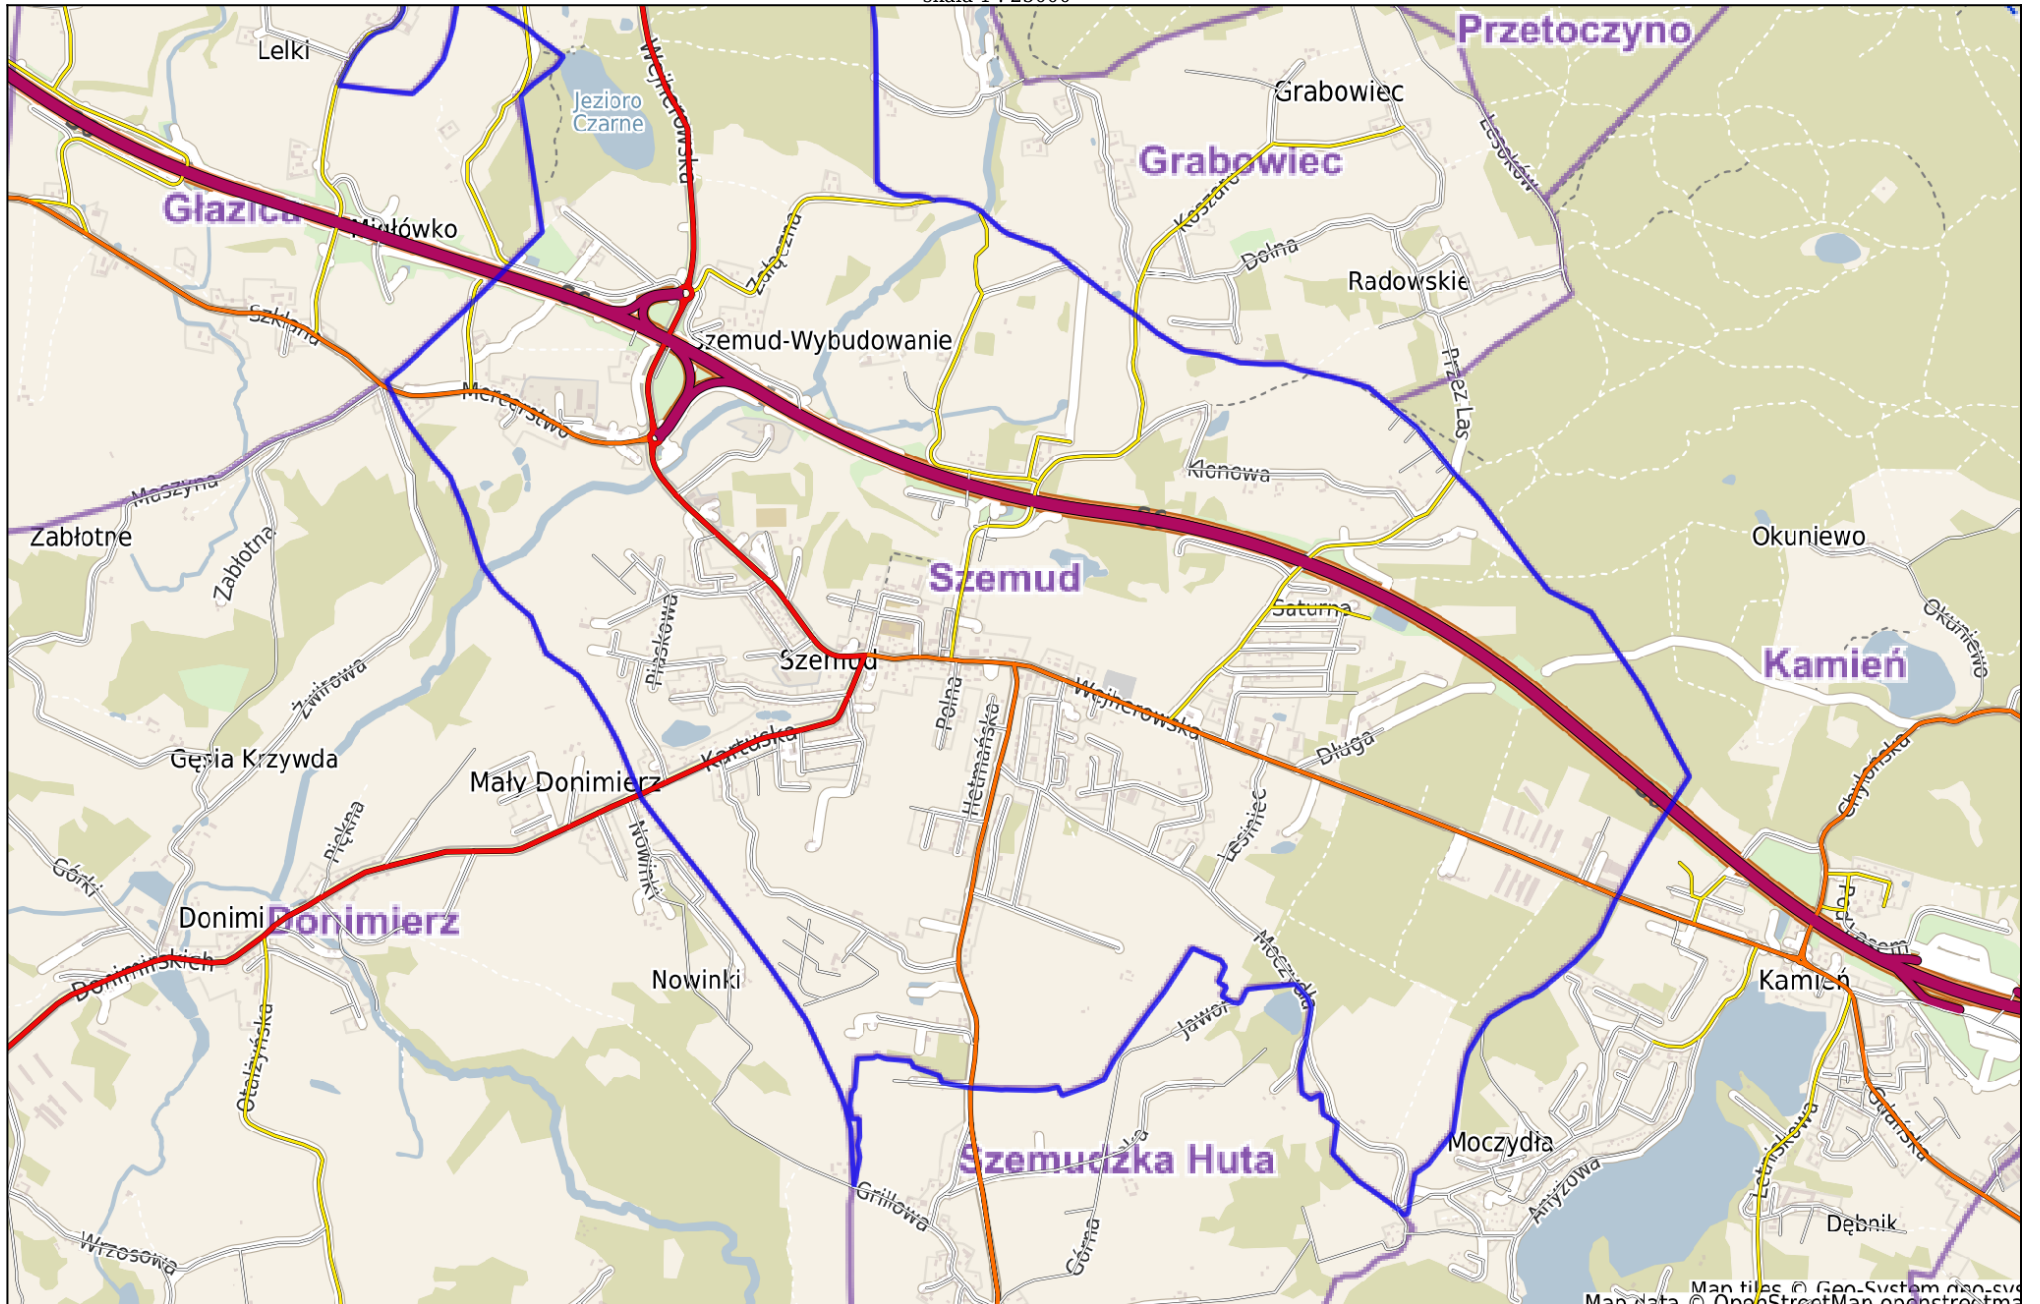

Szemud - System Informacji Przestrzennej

Gmina Szemud

skala 1 : 25000

Map tiles © Geo-System dan-cvs
Map data © OpenStreetMap contributors